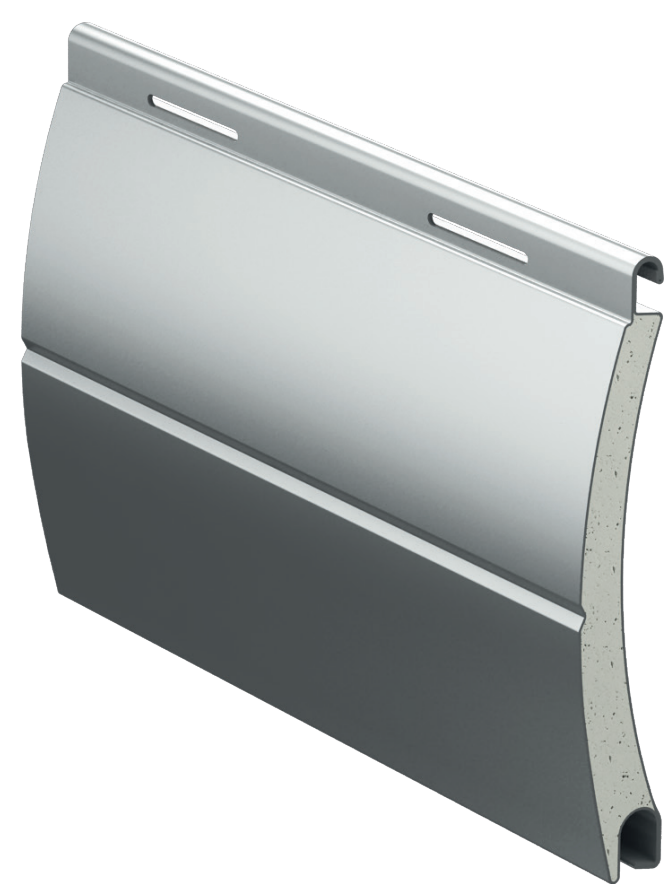

АЛЮМИНИЕВЫЕ ПЕНОЗАПОЛНЕННЫЕ ПРОФИЛИ