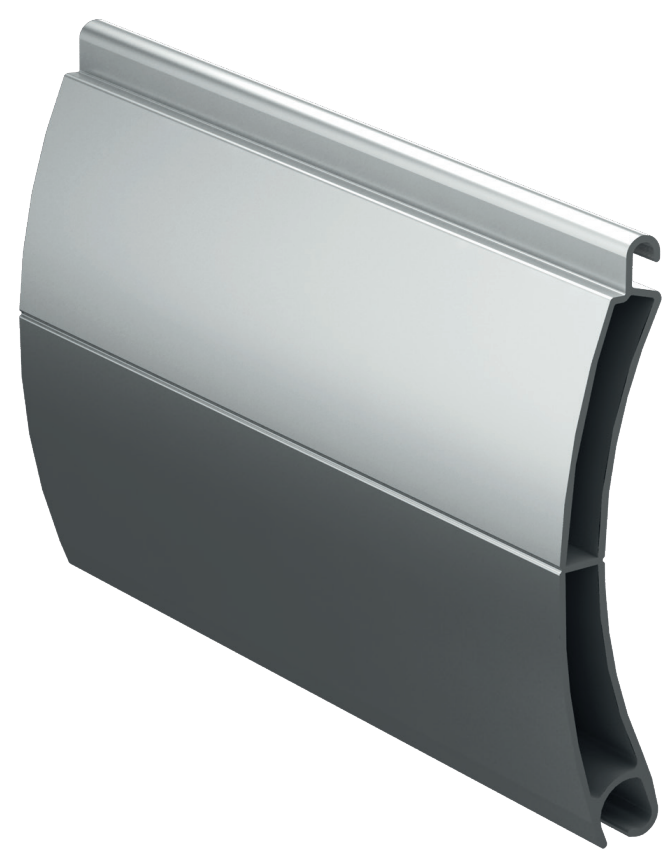

АЛЮМИНИЕВЫЕ ЭКСТРУДИРОВАННЫЕ ПРОФИЛИ