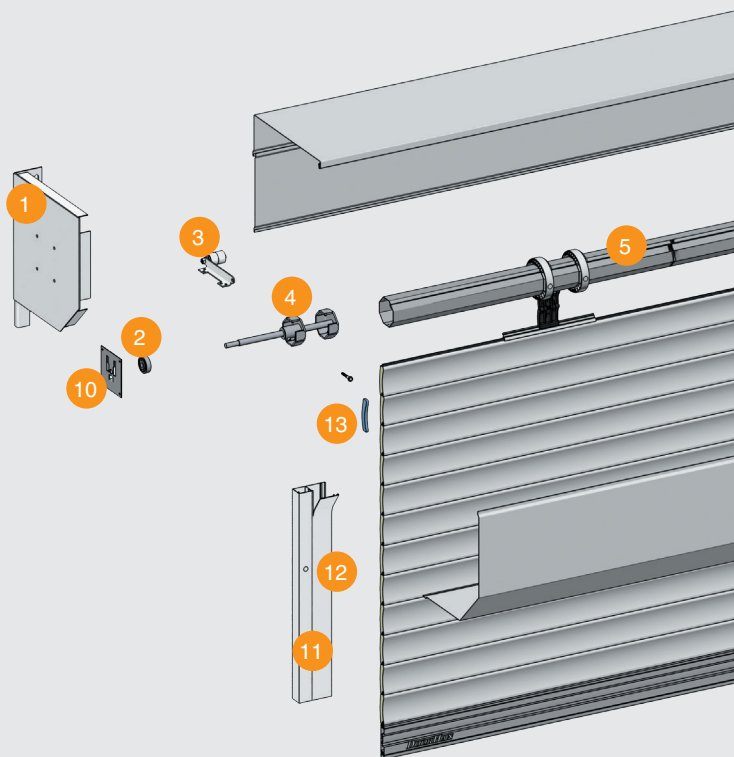

не менее 10 000 циклов открывания-закрывания.

ЭЛЕГАНТНЫЙ ДИЗАЙН:

большой выбор цветов, компактный короб.

ШИРОКИЙ СПЕКТР ПРИМЕНЕНИЯ:

возможность перекрытия любых проемов площадью до 17 м².

КОНСТРУКЦИЯ

1. Крышка боковая
2. Подшипник
3. Ролик направляющий
4. Капсула универсальная
5. Вал октагональный
6. Кольцо ригельное
7. Короб защитный
8. Замок автоматический
9. Электропривод с редуктором аварийного открывания внутривальный

- 10. Суппорт подшипника
- 11. Направляющая
- 12. Заглушка
- 13. Замок боковой
- 14. Профиль концевой
- 15. Профиль
- 16. Блок управления (опционально)
- 17. Вороток

ДИЗАЙН

Белый

Коричневый

Серый

Зеленый

 Бежевый