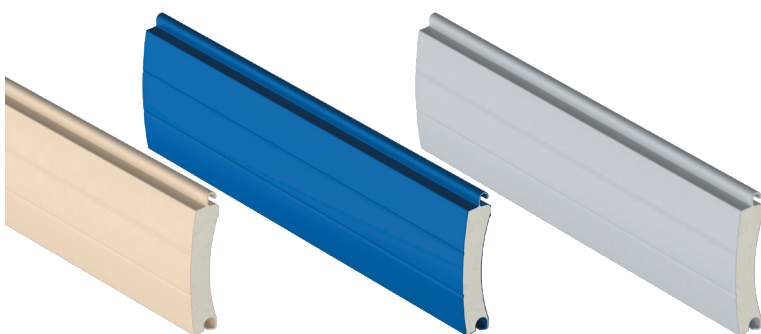

DOORHAN[®]

**РОЛЬВОРОТА ИЗ
АЛЮМИНИЕВЫХ
ПРОФИЛЕЙ RH77M**

Защита гаражных и въездных проемов

ПРЕИМУЩЕСТВА

ПОВЫШЕННАЯ ПРОЧНОСТЬ ПРОФИЛЕЙ:

достигается благодаря высокой плотности пены.

ВЫСОКАЯ НАДЕЖНОСТЬ КОНСТРУКЦИИ:

- 10. Суппорт подшипника
- 11. Направляющая
- 12. Заглушка
- 13. Замок боковой
- 14. Профиль концевой
- 15. Профиль
- 16. Блок управления (опционально)
- 17. Вороток

ДИЗАЙН

Белый

Коричневый

Серый

Зеленый

 Бежевый