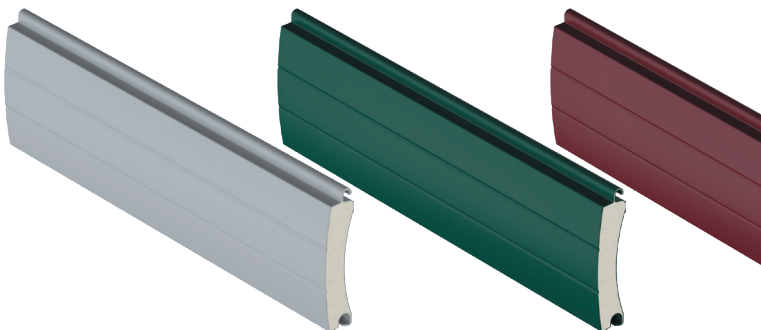

DOORHAN[®]

**РОЛЬВОРОТА ИЗ
АЛЮМИНИЕВЫХ
ПРОФИЛЕЙ RH77M**

Защита гаражных и въездных проемов

ПРЕИМУЩЕСТВА

ПОВЫШЕННАЯ ПРОЧНОСТЬ ПРОФИЛЕЙ:

достигается благодаря высокой плотности пены.

ВЫСОКАЯ НАДЕЖНОСТЬ КОНСТРУКЦИИ:

не менее 10 000 циклов открывания-закрывания.

ЭЛЕГАНТНЫЙ ДИЗАЙН:

большой выбор цветов, компактный короб.

ШИРОКИЙ СПЕКТР ПРИМЕНЕНИЯ:

возможность перекрытия любых проемов площадью до 17 м².

КОНСТРУКЦИЯ

1. Крышка боковая
2. Подшипник
3. Ролик направляющий
4. Капсула универсальная
5. Вал октагональный
6. Кольцо ригельное
7. Короб защитный
8. Замок автоматический
9. Электропривод с редуктором аварийного открывания внутривальный

- 10. Суппорт подшипника
- 11. Направляющая
- 12. Заглушка
- 13. Замок боковой
- 14. Профиль концевой
- 15. Профиль
- 16. Блок управления (опционально)
- 17. Вороток

ДИЗАЙН

Белый

Коричневый

Серый

Зеленый

 Бежевый