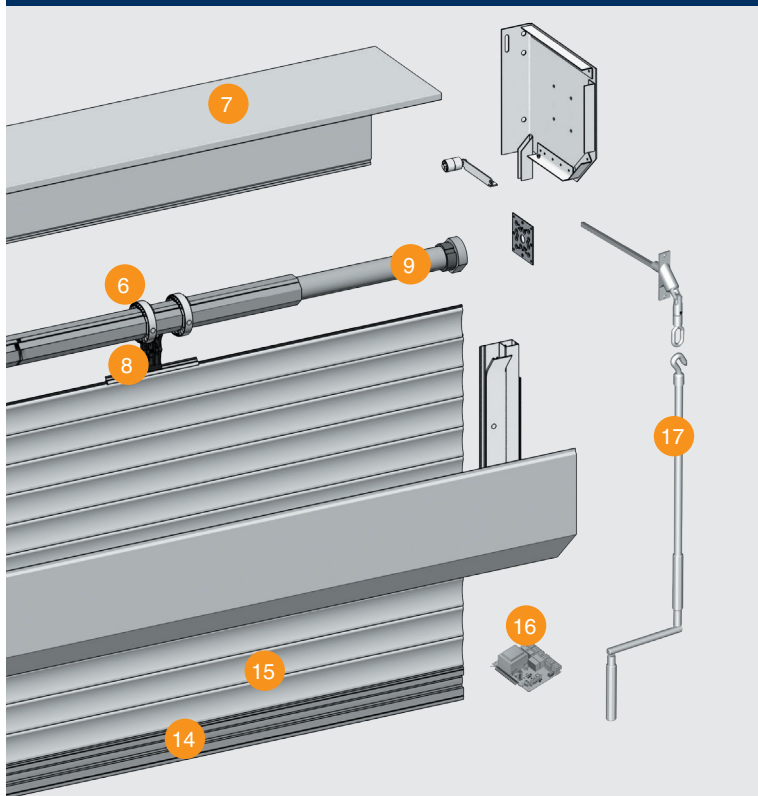

не менее 10 000 циклов открывания-закрывания.

ЭЛЕГАНТНЫЙ ДИЗАЙН:

большой выбор цветов, компактный короб.

ШИРОКИЙ СПЕКТР ПРИМЕНЕНИЯ:

возможность перекрытия любых проемов площадью до 17 м².

КОНСТРУКЦИЯ

1. Крышка боковая
2. Подшипник
3. Ролик направляющий
4. Капсула универсальная
5. Вал октагональный
6. Кольцо ригельное
7. Короб защитный
8. Замок автоматический
9. Электропривод с редуктором аварийного открывания внутривальный

- 10. Суппорт подшипника
- 11. Направляющая
- 12. Заглушка
- 13. Замок боковой
- 14. Профиль концевой
- 15. Профиль
- 16. Блок управления (опционально)
- 17. Вороток

ДИЗАЙН

Белый

Коричневый

Серый

Зеленый

 Бежевый